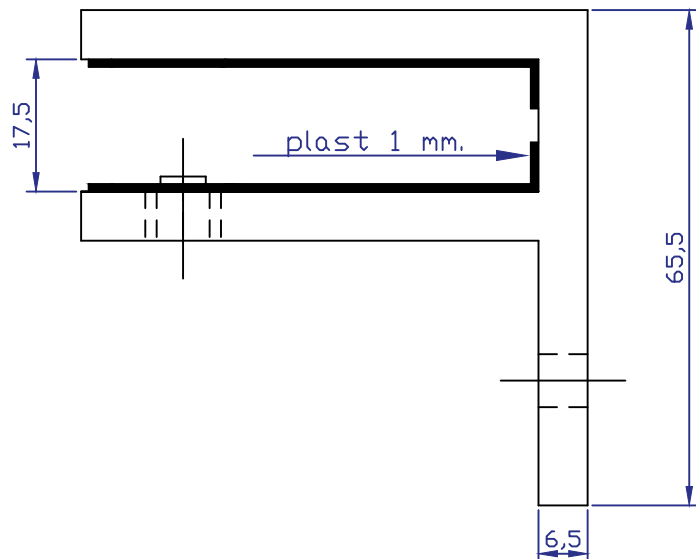

plasttop på skrue

Printet:

aisi 316

Drg nr:(dansk)

ES6021315 teg: nr. 0001-1

Drawn:

KL.

EASYSSTEEL

Scale:
1:1

Drg Title:
ES6021315 Wall Mounting